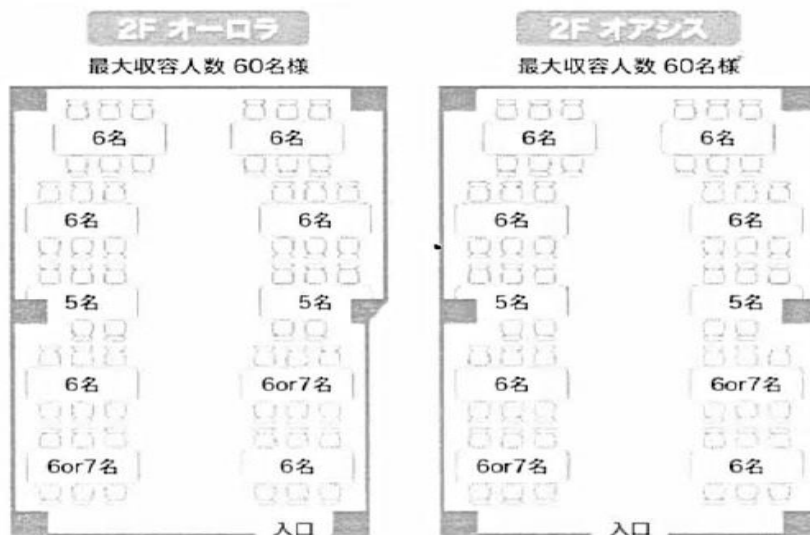

会議室

- 1時間 5,000円（サ込税別）
- スクール形式 定員50名
- 囲み形式 定員30名
 - 1机3名掛けで
- ホワイトボード（無料）
- お弁当 2,000円～（サ込税別）

※写真は2,000円のお弁当です

※各会場とも約70平方m(21.5坪)